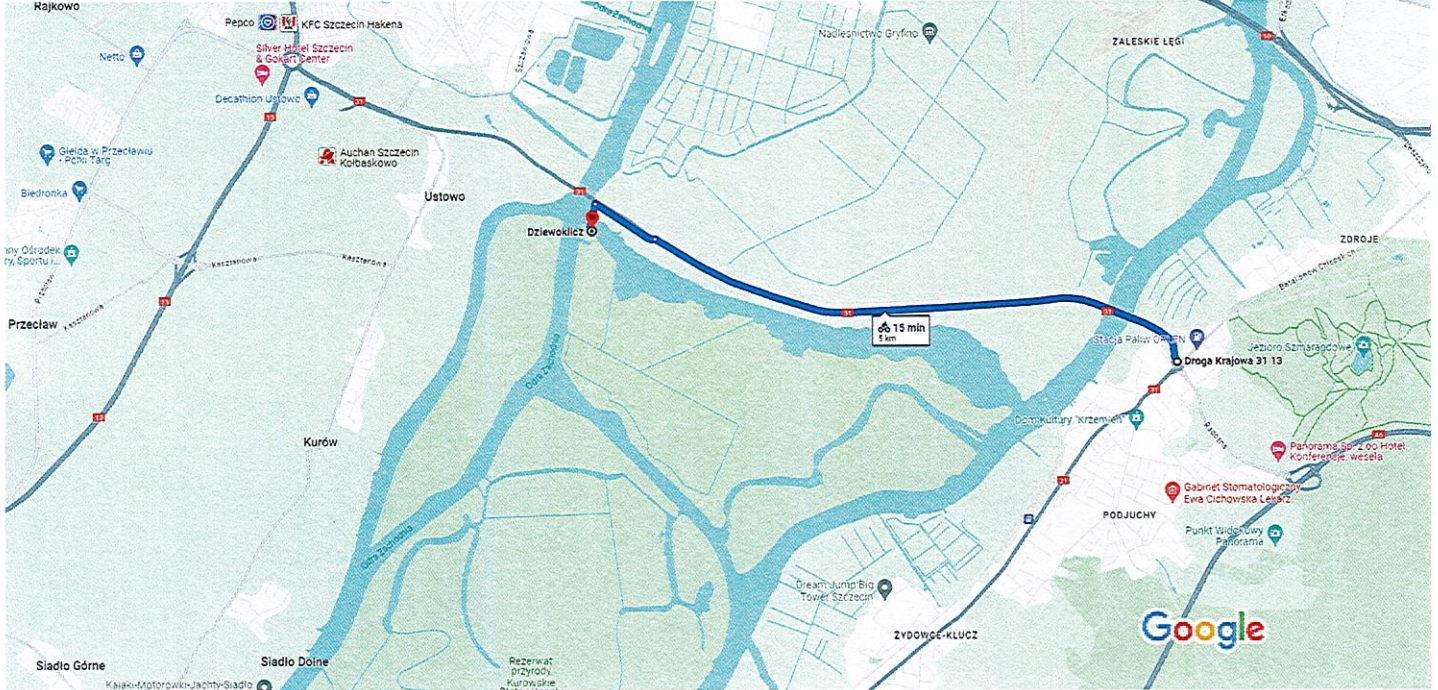

DK31 13, 70-750 Szczecin do Dziewoklicz, Dobrej Nadziei, 70-620 Szczecin

Rowerem 5,0 km, 15 min

Dane mapy ©2024 Google 500 m

przez Floriana Krygiera/DK31

15 min

5,0 km

Przeważnie płaska